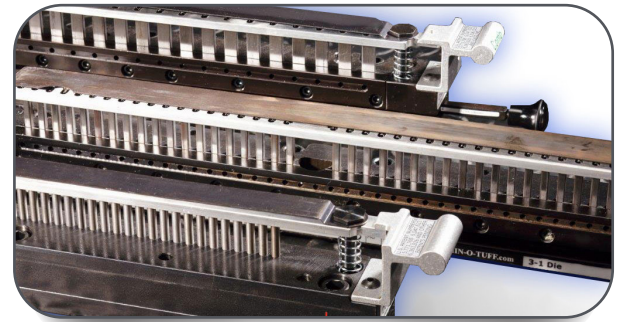

## Perforatrice haute capacité SW/HD 7000

MASW7000

La perforatrice à extrémité ouverte de 14 po (356 mm) SW7000 est dotée d'un système breveté de changement rapide de matrice vous permettant de changer les motifs de perforation en 30 secondes; aucun outil n'est requis ni boulon ou vis à démonter. Cet appareil a été conçu en pensant à l'utilisateur : une installation rapide et facile, des goupilles faciles à désengager et un guide d'arrêt de papier prédéfini.

### Capacité de haut volume

Jusqu'à 40 feuilles ou 80 pages de papier bond de 20 livres. Le nombre de feuilles dépend du poids du papier et du motif de perforation. Conçue pour une utilisation de moyen à haut volume pour un commerce ou une entreprise.

# SW/HD 7000

Perforatrice haute capacité