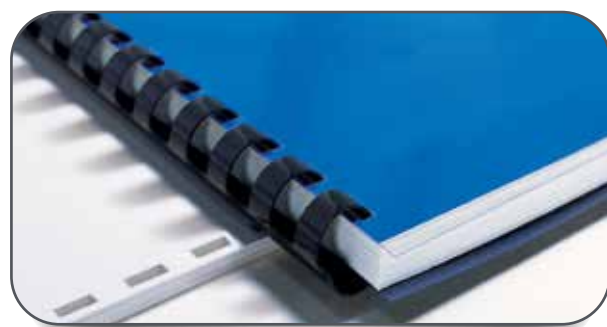

SOUTHWEST BUSINESS PRODUCTS LTD.

— De la reliure à l'image de marque —

EPK-24 Ensemble de reliure électrique en plastique 14"

MAPBEPK24

Le perforelieur EPK-4 est composé d'un module électrique de perforation robuste et d'une relieuse à anneaux plastiques manuelle. Il dispose de poinçons entièrement débrayables, d'une capacité de perforation de 14 po (largeur maximale) et de 4 positions de profondeur de perforation pouvant traiter des documents de diverses tailles. Activation par pédale pour faciliter la perforation. Construction entièrement métallique.

Dispositif d'ajustement de la profondeur de la perforation

Le dispositif d'ajustement de la profondeur de la perforation permet à l'utilisateur de contrôler à quel point dans la marge perforer; les documents plus épais sont ainsi perforés à la bonne distance.

EPK-24 14"

Reliure électrique en plastique

Fonctions

- Poinçons débrayables : pour bien centrer le document
- Dispositif d'ajustement de la profondeur de la perforation : permet à l'utilisateur de contrôler à quel point dans la marge perforer; les documents plus épais sont ainsi perforés à la bonne distance.
- Construction entièrement métallique : grande longévité et robustesse
- Activation par pédale : perforation facile et réduction de la fatigue
- Système combiné : portable, perforation et reliure à l'aide d'un seul appareil; donc moins d'équipement à acheter
- Perfore 20 feuilles à la fois : production augmentée et travail accompli plus rapidement
- Fonction anti-bourrage : moins de bourrages de papier
- Témoin On/Off : signifie à l'utilisateur si le système est en fonction
- Perforation sur demande : moteur activé par pédale ou en appuyant sur le bouton; fonctionnement silencieux
- 24 poinçons