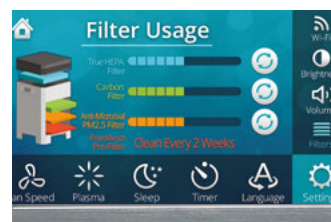

■ Contrôle de haute qualité

L'interrupteur EASY TOUCH est intuitif et pratique. Les fonctions sont : marche (on) /arrêt (off), auto, niveaux 1, 2 et 3, turbo et mode nuit (modèle AP30).

■ Système de filtration à plusieurs couches 360°

Le système de filtration 360° est constitué d'un pré-filtre à particules fines, d'un filtre HEPA et d'un filtre au charbon actif. (Modèles AP60 et AP80).

■ Contrôle à distance

Fonctions pratiques à l'aide d'une télécommande : temps de démarrage (start timer) / temps d'arrêt (stop timer), verrouillage pour enfants et mode nuit (modèles AP60 et AP80).

■ Indicateur de la condition du filtre

Le menu affiche la condition de tous les filtres. L'appareil détecte automatiquement si un des filtres doit être remplacé (modèle AP100).